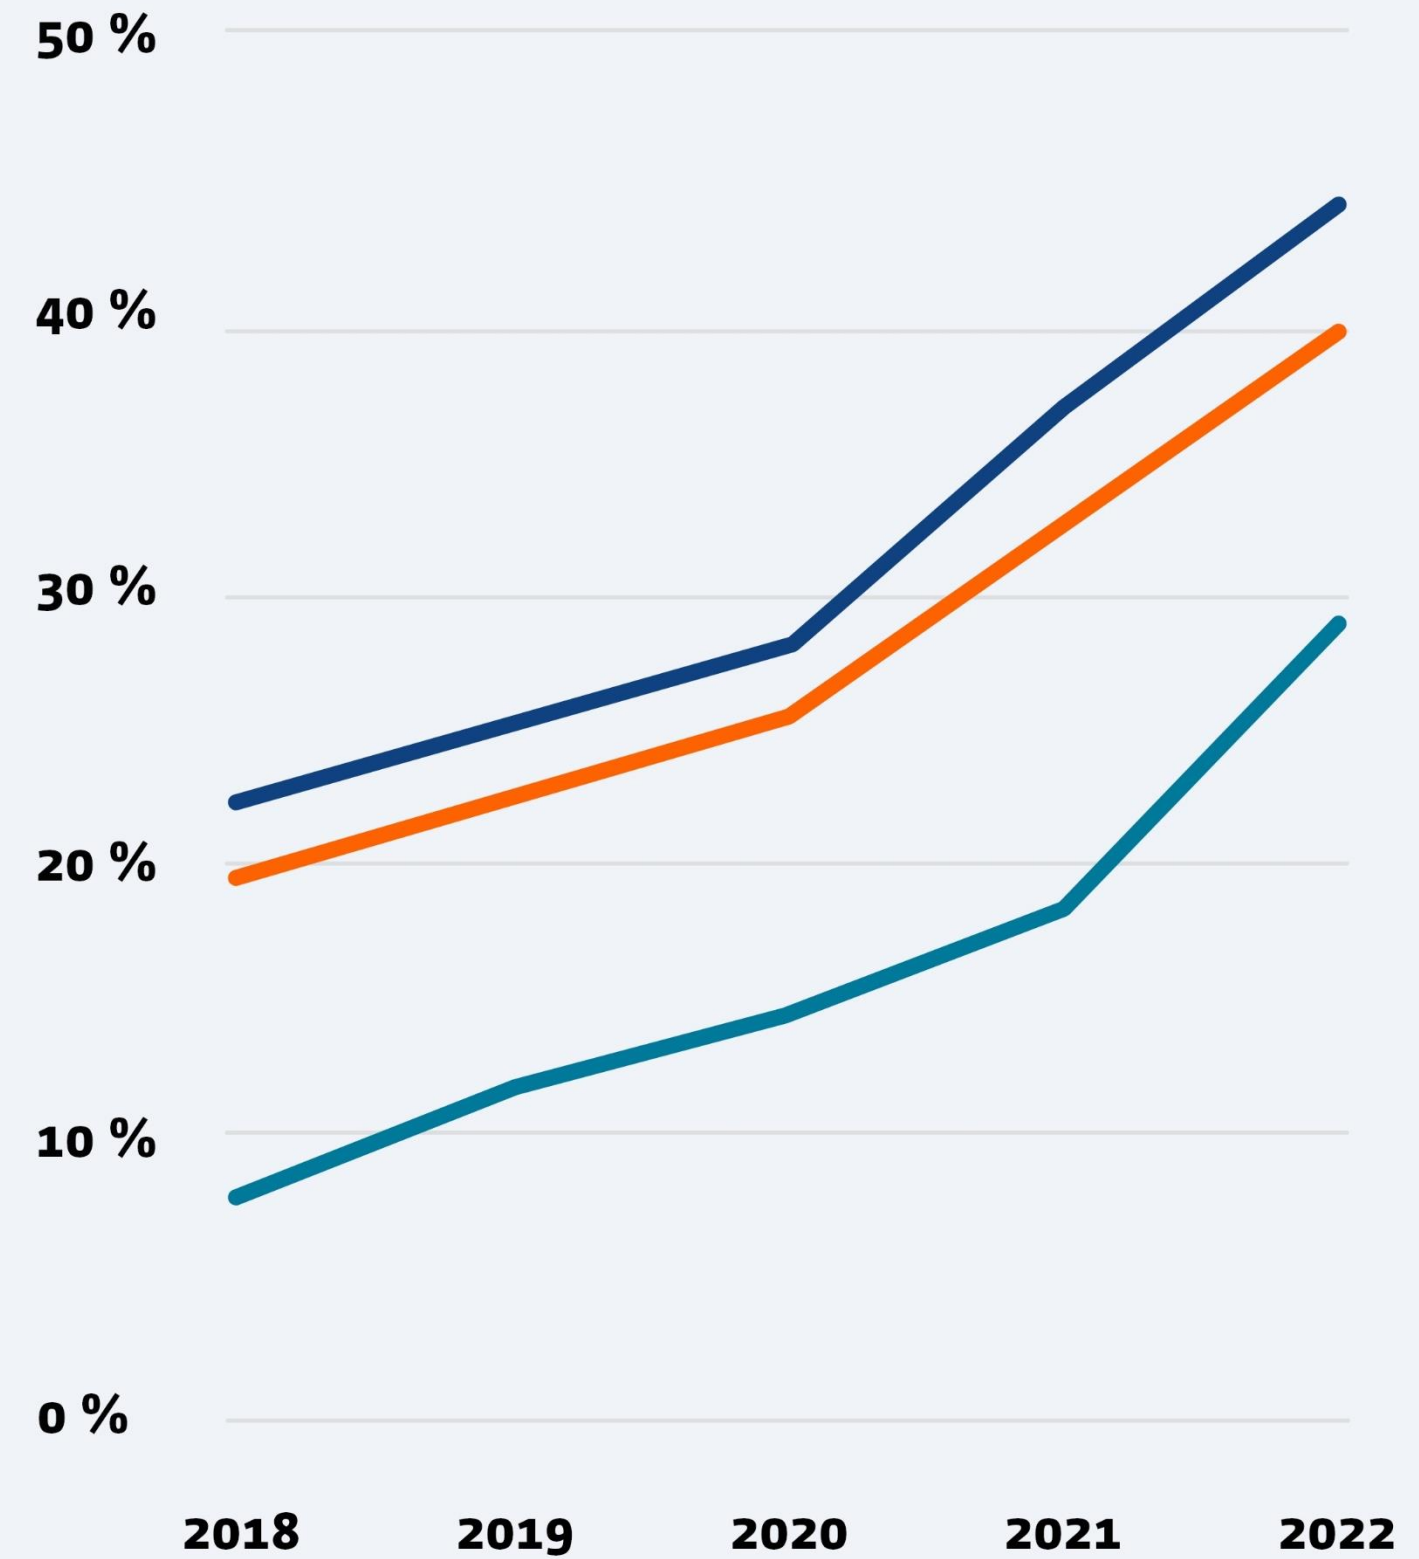

# Achterstand op koplopers

- Hoge digitale intensiteit
- Zeer hoge digitale intensiteit

15:53

Gratis verzending in Nederland & België

Menu

Sentimo

Zoeken

Winkelwagen