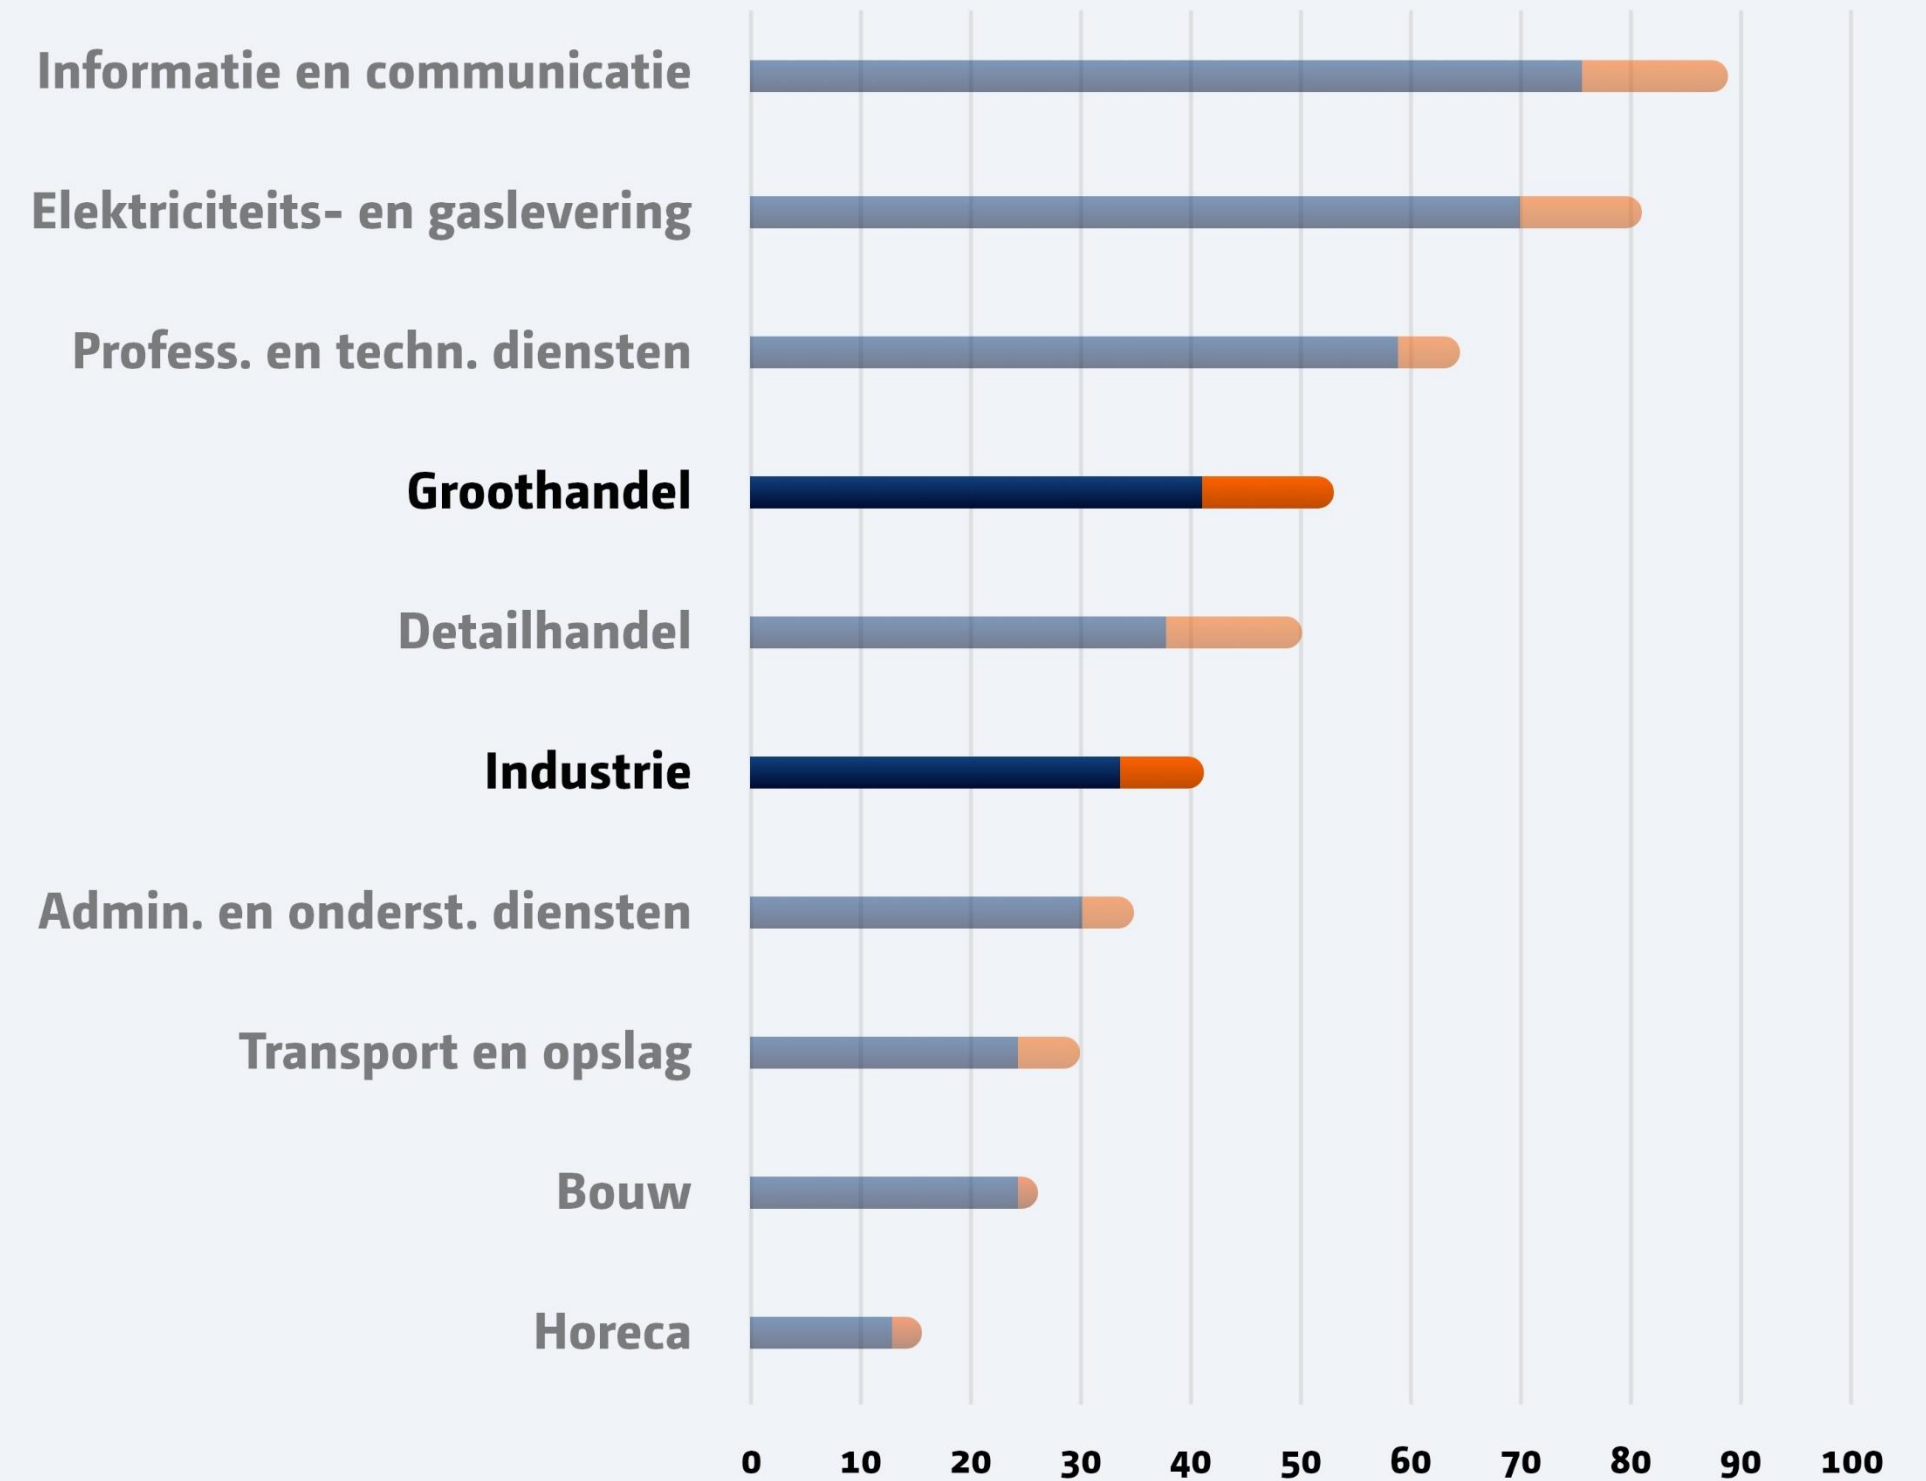

Achterstand op koplopers

- Hoge digitale intensiteit
- Zeer hoge digitale intensiteit