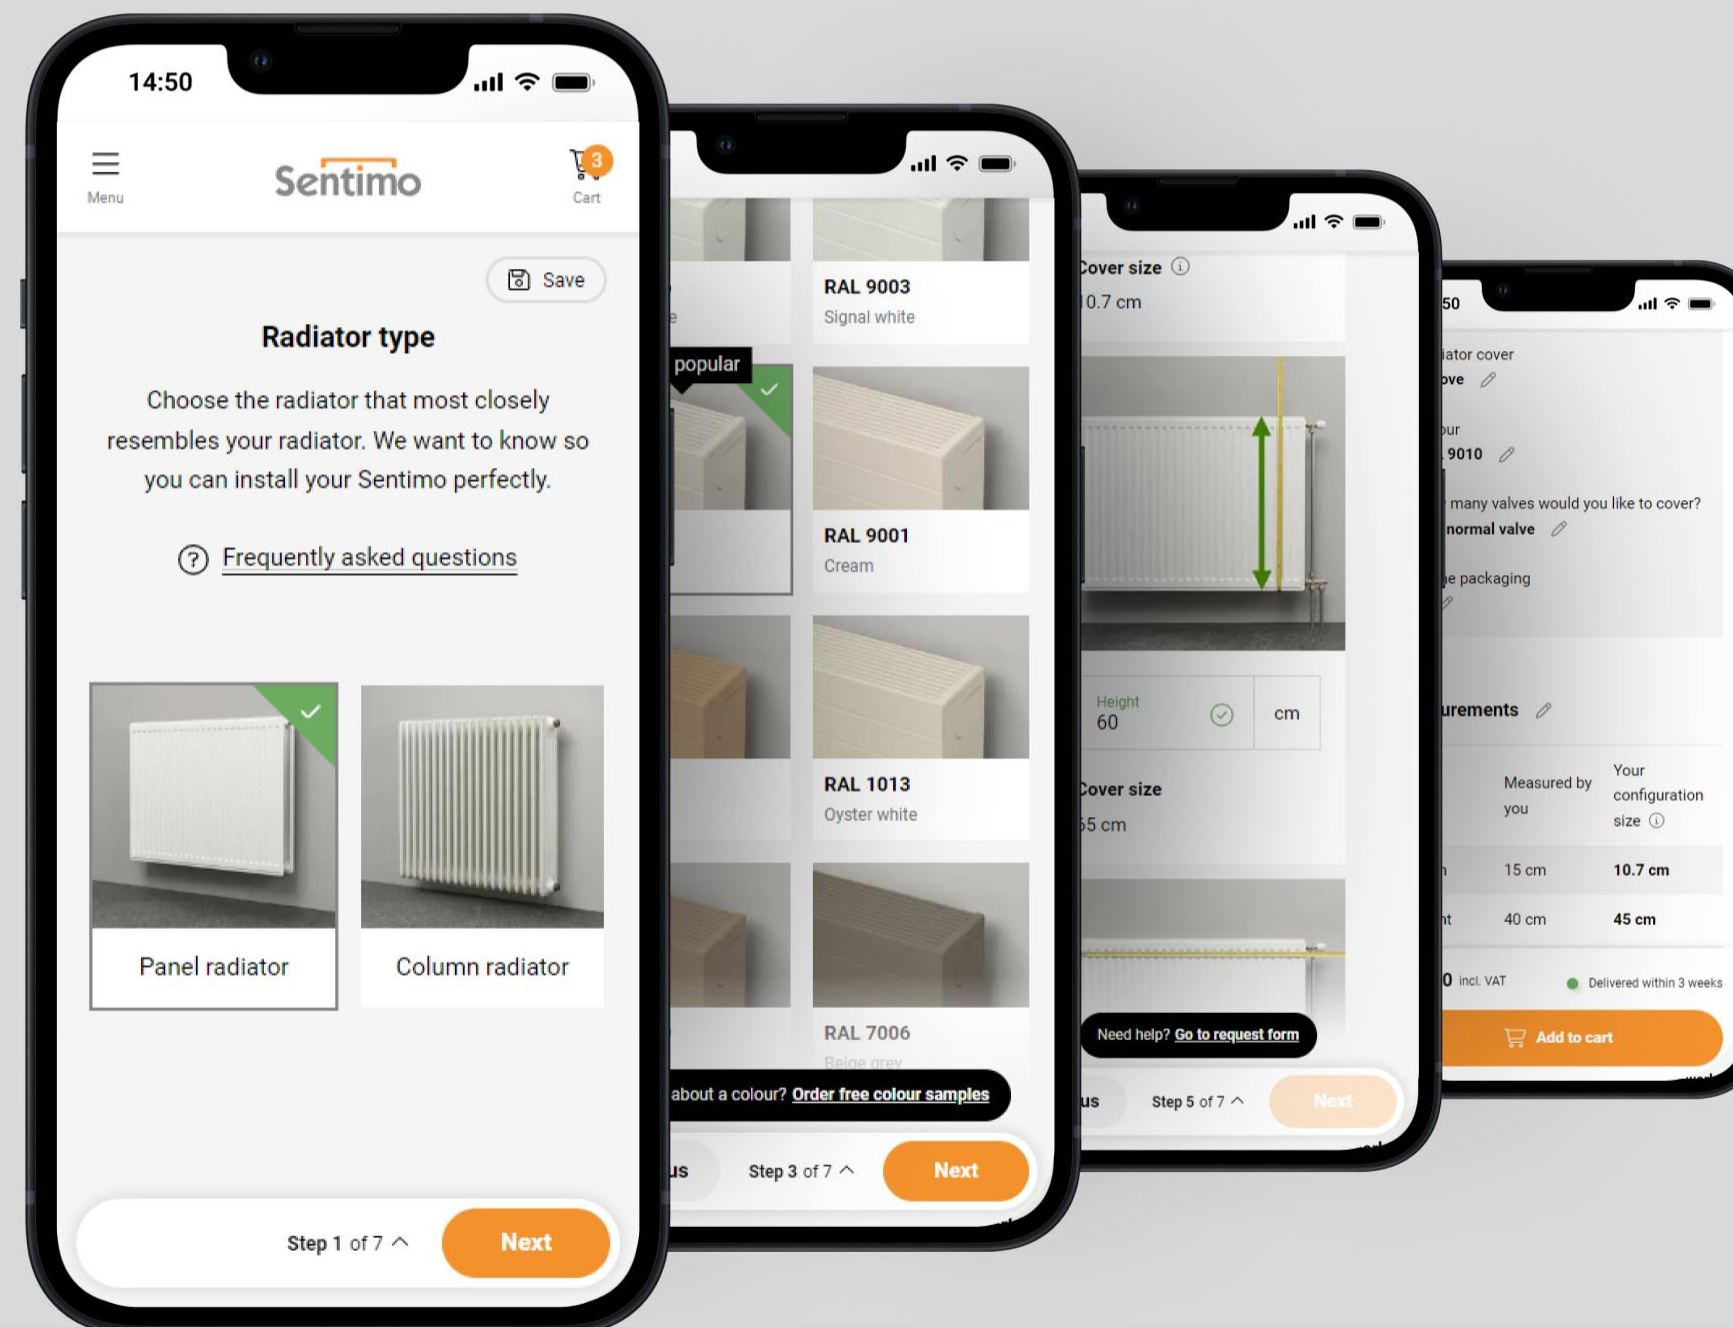

Duidelijke instructies voor het meten. Makkelijk te bestellen. Vrij snel pakket gekregen.  
Makkelijk te monteren. Mooie kleur, past goed en staat heel mooi.

Gratis verzending vanaf €50 in Nederland & België

Makkelijk te monteren. Mooie kleur, past goed en staat heel mooi.